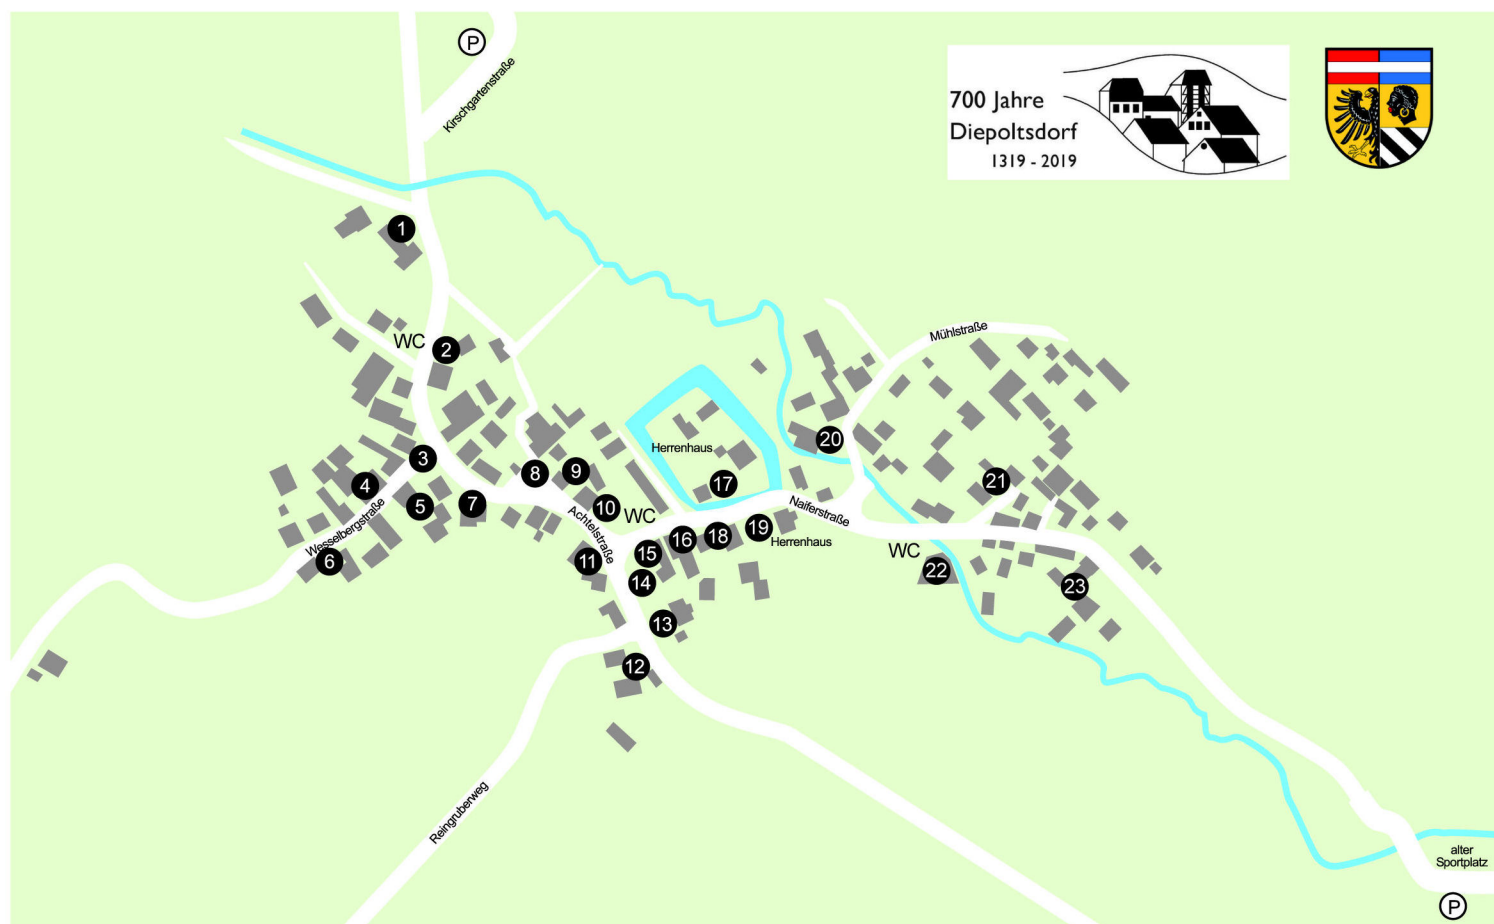

Haus und Hof Nutzung

Zum Festsonntag 28. Juli 2019

**1. Traktor-Ausstellung - Landwirtschaftl. Geräte
SUP-Garage „PADDLE BOARD“**
Haus/Hof Taufer Alfred und Markus Taufer - Achtelstraße 8

2. Traktor-Ausstellung - Landwirtschaftl. Geräte
Haus/Hof Taufer Johann (Summerer) - Achtelstraße 9

3. Backen am Backofen Verein „Unser Diepoltsdorf“ e.V.
Wesselbergstraße (am Kreuz)

4. Bienen-Zucht Honig Hubert Schlenk
Haus/Hof Schlenk Thomas - Wesselbergstraße 6

5. Bäuerliche Kleintierzucht - Hühnerhaltung - Vorträge
Haus Dr. Müller Mathias - Wesselbergstraße 3

6. Korbflechter - Drechsler Holz
Simon Waltraud - Wesselbergstraße 7

7. Kuchen Kaffee Haus Lehmeier - Achtelstraße 20

8. Eistheke GUALANO
(Bayreuther Str. 20, 91338 Igensdorf, 09126 2091534)
Milchhaus/Bushäusel

9. FFW Museumsgeräte
Fotoausstellung „Das Dorf vor der Stadt“
WC
Alte Schule - Achtelstraße 25

10. Versorgungszentrum Zelt - Essen - Getränke
10 Uhr ökumenischer Gottesdienst
anschließend Frühschoppen
ab 17 Uhr Musik und Tanz
Gruppe „Saitenklang“ (Mandolinen und Gitarren)
Alte Schule - Achtelstraße 25

11. Jagd- Wild - Jagdhornbläser - Jagdhunde
Haus/Hof, Haas Günter - Achtelstraße 30

12. Milch- Mutterkuhhaltung - Freilauf - Milchprodukte
Haus/Hof Holfelder Thomas - Achtelstraße 34

13. FFW Präsentation
Haus Bauer-Munker Ute - Achtelstraße 31

14. Schmiede
„formenausdemfeuer“ Eisenplastik Ralf Vizethum
Dorf Brunnen Linde - Naifer-Achtelstraße

15. Grafflmarkt Haus Gribl - Naiferstraße 4

16. Zimmerei - Nagelbrett - Schiefer schlagen
Haus/Hof Kilian/Heinz; Naiferstraße 6

17. Garten - Mittelalter-Vorführungen - Getränke - Sitzmöglichkeiten
Herrenhaus v. Loefen - Naiferstraße 7

18. Garten - Weinlaube - Musik „Hammerhof-Band“ (Jazz)
Jäger-Försterhaus (Harsdorf)
Fam. Schmitt Michael - Naiferstraße 10

19. Kunst im Park - Kinderprogramm
Herrenhaus v. Harsdorf, Fam. Hahn - Naiferstraße 18

20. Mühle - Sitzen im Hof - Fischerei Rau - Bauernmarkt
Mühle Fam. Übler Werner - Mühlstraße 1

21. Zelt - Brauerei Mager - Bäckerei Deinzer „Feierspotzn“
Food-Truck - Musiker - Kettensägen Schnitzer
Knopfgestaltung
Geierhof, Fam Riess, Deinzer, Tischner, Preckwitz
Naiferstraße 21 – 19 - 23 - 19 A

22. Ponyreiten eingezäunte Wiesenfläche
Jessica Gebhardt - Naiferstraße 20

23. Altes Wasserrad dreht sich
Erwin Gebhardt - Naiferstraße 30

Kutschfahrten
Spielplatz - Stroh-Hüpfburg - Naiferstraße
Parkplatz - Naiferstraße Alter Sportplatz
- Kirschgartenstraße Einbahnstraße